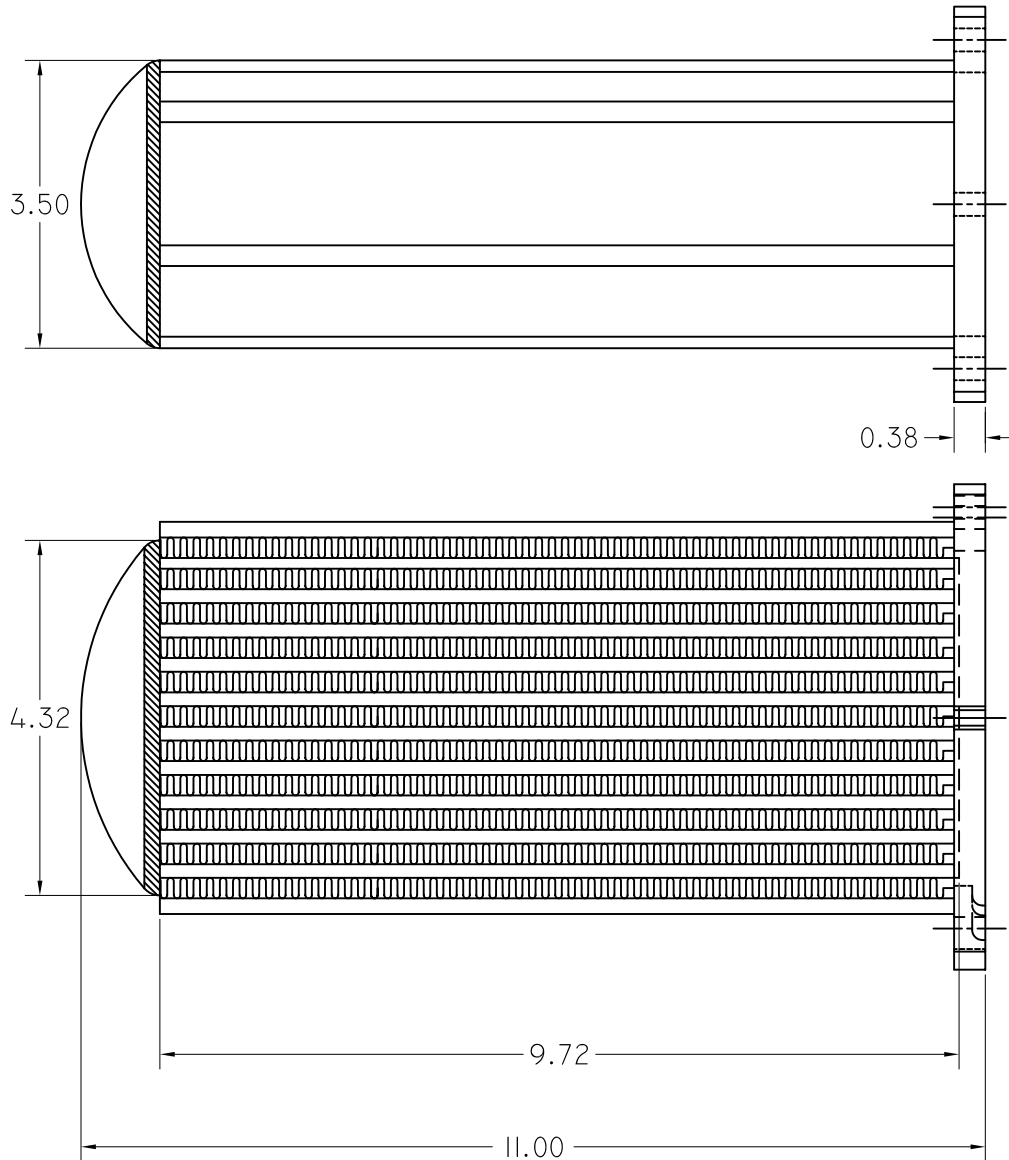

CAM646880

Congealing 10 Tubes 5.6 lbs

Engine Eligibility

- | | | |
|------------------|---------------------|--------------------|
| IO-360 C | LTSIO-360 E | |
| IO-360 CB | LTSIO-360 EB | |
| IO-360 D | LTSIO-360 KB | |
| IO-360 DB | LTSIO-360 RB | |
| IO-360 E | TSIO-360 A | TSIO-360 GB |
| IO-360 ES | TSIO-360 AB | TSIO-360 H |
| IO-360 G | TSIO-360 B | TSIO-360 HB |
| IO-360 GB | TSIO-360 C | TSIO-360 JB |
| IO-360 H | TSIO-360 CB | TSIO-360 KB |
| IO-360 HB | TSIO-360 D | TSIO-360 LB |
| IO-360 J | TSIO-360 DB | TSIO-360 MB |
| IO-360 JB | TSIO-360 E | TSIO-360 RB |
| IO-360 K | TSIO-360 EB | TSIO-360 SB |
| IO-360 KB | TSIO-360 F | |
| | TSIO-360 FB | |
| | TSIO-360 G | |